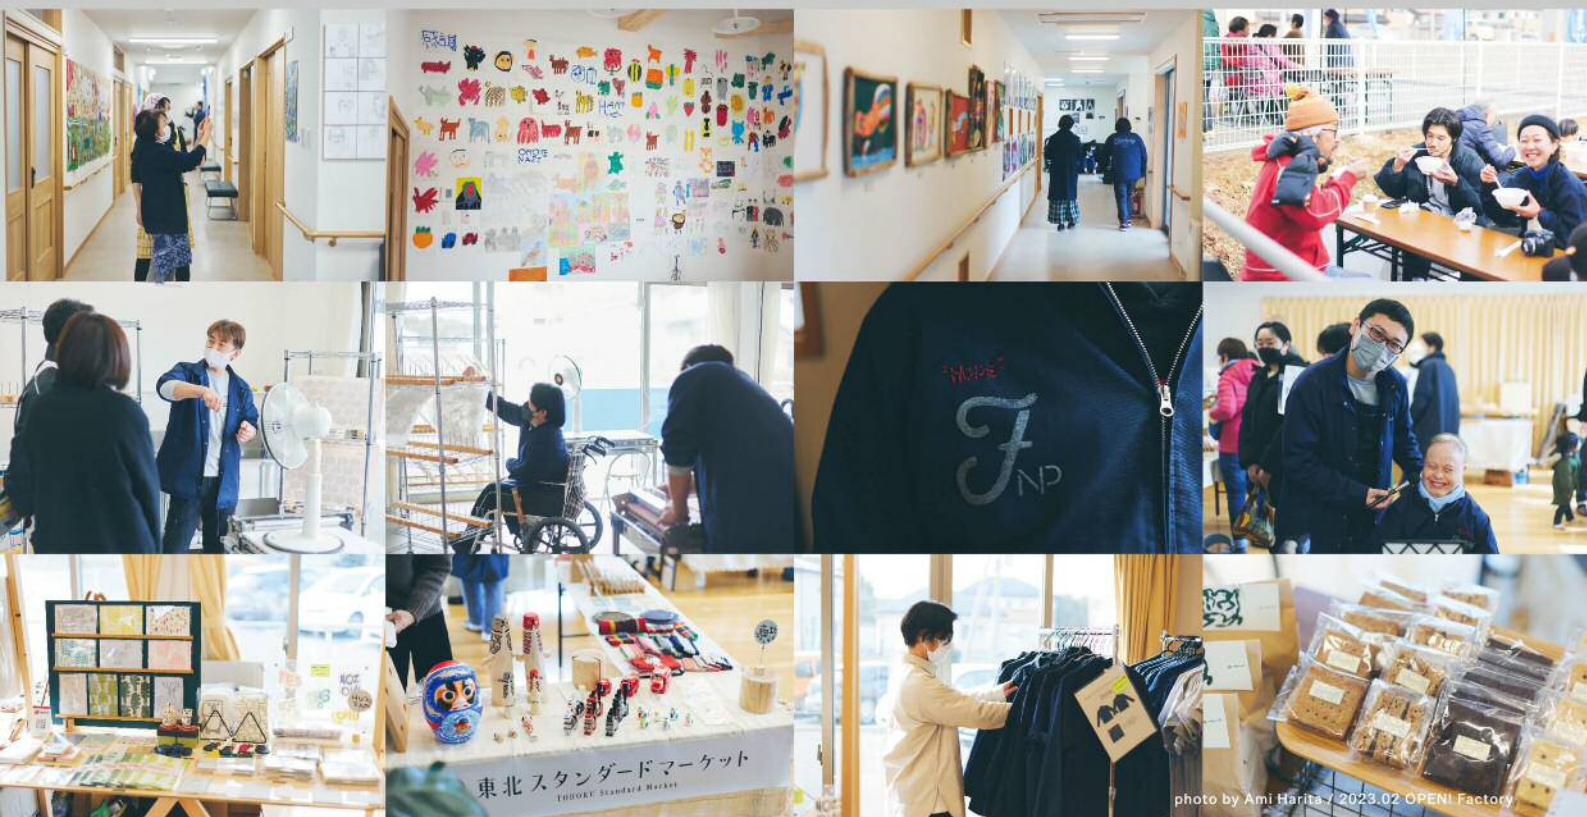

OPEN! Factory オープン！ファクトリー

- 日時：2月22日(土)、23日(日) 10:00～15:00
- 会場：のぞみ福祉作業所 南三陸町歌津字伊里前325-2

NOZOMI PAPER Factory*の活動拠点、のぞみ福祉作業所を大公開！地域の方々への自己紹介として、日中の活動に参加してもらって体験会や作品・商品の展示販売等を予定しています。今回のマーケットは二日間！これまでお世話になっている仲間たちも遊びに駆けつけてくれます。飛び込みでの特別企画もありそうなのでイベントの最新情報はNPFのInstagramで随時更新していきます。フォロー&チェックお願いします！！

*NOZOMI PAPER Factory MINAMI-SAN-RIKU

宮城県南三陸町歌津にある生活介護事業所「のぞみ福祉作業所」とデザインユニット「HUMORABO(ユーモラボ)」による、社会と福祉の楽しく新しい関係を探る協働プロジェクト。震災後のご縁と支援で始めることになった手漉きの再生紙をつくる仕事とアート活動を中心に、支援されるだけでなく社会へ返し、想いを循環させたいと、今もつづく支援への感謝の気持ちを商品にかけて、人から人へ、想いを届けるお手伝いができることを楽しみに、日々、笑顔の中で活動・製作しています。

工房見学・体験 | NPF ART 展示 / NPF 写真 展示 / 紙漉き体験 / パックはがし体験 / 活版印刷(レタープレス)体験 / NPF 商品販売 / NPF 商品アウトレット販売 / HUMORABO 商品販売 / and more...

OPEN! Factory MARKET!! & EVENT!!

今回のマーケットは日替わり2DAYS! イベント限定アイテムにバンド??
ラジオ企画も!? 出展者情報などはInstagramをチェック!

NPF Instagram
@NOZOMIPAPERFACTORY

F_{NP} NOZOMI PAPER Factory メンバー募集!

のぞみ福祉作業所では、一緒に紙漉きの仕事やアート活動をして、地域や社会をもっともっと楽しくしたいメンバーを募集しています。自薦他薦は問いません。下記までお気軽にご連絡ください。

F_{NP} つながりをつかろう! NPF SUPPORTERS 募集!

福祉施設を地域の拠点として「制作と創作」を軸に「福祉と社会との接点をつくる」ことがNPFの使命。その活動を支える応援資金付のNPFグッズは、みんなが幸せでいられる社会実現のシンボルです。